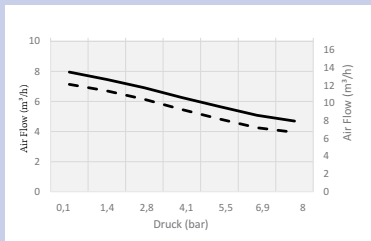

120R-40MQ3