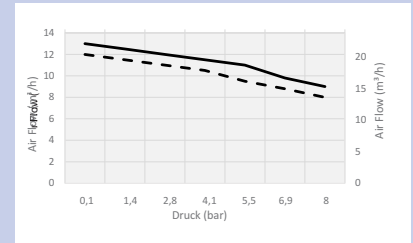

2x120R-40M