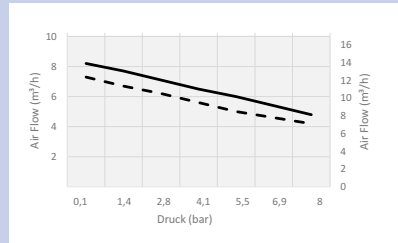

Lieferleistung

120R-40M

— 60 Hz
- - 50 Hz

Modell	120R-40B	120R-40BQ3	120R-40M	120R-40MQ3	2x120R-40M	2x120R-40MQ6	2x120R-90BQ6
Versorgungsspannung	230 V, 50 Hz						
Ansaugleistung	340 l/min				680 l/min		
Lieferleistung bei max. AD	138 l	113 l	118 l	113 l	226 l	130 l	169 l
Max. Ausgangsdruck	8,3 bar						
Stromaufnahme	8 A				16 A		
Tankvolumen	40 l						
Geräuschpegel	79 dB(A)	79 dB(A)	69 dB(A)	69 dB(A)	70 dB(A)	69 dB(A)	80 dB(A)
Gewicht	55 kg	66 kg	111 kg	116 kg	152 kg	169 kg	123 kg
Abmessungen (L x B x H)	558 x 460 x 699 mm	566 x 669 x 699 mm	674 x 634 x 857 mm	674 x 634 x 857 mm	674 x 760 x 859 mm	661 x 760 x 821 mm	1026 x 597 x 890 mm