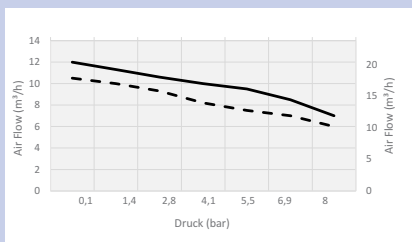

2x120R-40MQ6

2x120R-90BQ6

— 60 Hz
- - 50 Hz

Modell	120R-40B	120R-40BQ3	120R-40M	120R-40MQ3	2x120R-40M	2x120R-40MQ6	2x120R-90BQ6
Versorgungsspannung	230 V, 50 Hz						
Ansaugleistung	340 l/min				680 l/min		
Lieferleistung bei max. AD	138 l	113 l	118 l	113 l	226 l	130 l	169 l
Max. Ausgangsdruck	8,3 bar						
Stromaufnahme	8 A				16 A		
Tankvolumen	40 l						
Geräuschpegel	79 dB(A)	79 dB(A)	69 dB(A)	69 dB(A)	70 dB(A)	69 dB(A)	80 dB(A)
Gewicht	55 kg	66 kg	111 kg	116 kg	152 kg	169 kg	123 kg
Abmessungen (L x B x H)	558 x 460 x 699 mm	566 x 669 x 699 mm	674 x 634 x 857 mm	674 x 634 x 857 mm	674 x 760 x 859 mm	661 x 760 x 821 mm	1026 x 597 x 890 mm