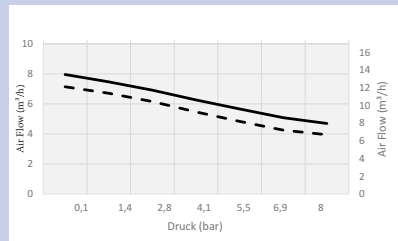

2x120R-40MQ6

2x120R-90BQ6

— 60 Hz
- - 50 Hz

Modell	120R-40B	120R-40BQ3	120R-40M	120R-40MQ3	2x120R-40M	2x120R-40MQ6	2x120R-90BQ6
Versorgungsspannung	230 V, 50 Hz						
Ansaugleistung	340 l/min				680 l/min		
Lieferleistung bei max. AD	138 l	113 l	118 l	113 l	226 l	130 l	169 l
Max. Ausgangsdruck	8,3 bar						
Stromaufnahme	8 A				16 A		
Tankvolumen	40 l						
Geräuschpegel	79 dB(A)	79 dB(A)	69 dB(A)	69 dB(A)	70 dB(A)	69 dB(A)	80 dB(A)
Gewicht	55 kg	66 kg	111 kg	116 kg	152 kg	169 kg	123 kg
Abmessungen (L x B x H)	558 x 460 x 699 mm	566 x 669 x 699 mm	674 x 634 x 857 mm	674 x 634 x 857 mm	674 x 760 x 859 mm	661 x 760 x 821 mm	1026 x 597 x 890 mm