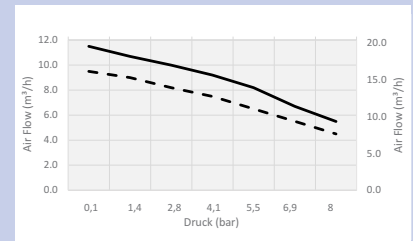

2x120R-40MQ6

2x120R-90BQ6

— 60 Hz
- - 50 Hz

Modell	120R-40B	120R-40BQ3	120R-40M	120R-40MQ3	2x120R-40M	2x120R-40MQ6	2x120R-90BQ6
Versorgungsspannung	230 V, 50 Hz						
Ansaugleistung	340 l/min				680 l/min		
Lieferleistung bei max. AD	138 l	113 l	118 l	113 l	226 l	130 l	169 l
Max. Ausgangsdruck	8,3 bar						
Stromaufnahme	8 A				16 A		
Tankvolumen	40 l						
Geräuschpegel	79 dB(A)	79 dB(A)	69 dB(A)	69 dB(A)	70 dB(A)	69 dB(A)	80 dB(A)
Gewicht	55 kg	66 kg	111 kg	116 kg	152 kg	169 kg	123 kg
Abmessungen (L x B x H)	558 x 460 x 699 mm	566 x 669 x 699 mm	674 x 634 x 857 mm	674 x 634 x 857 mm	674 x 760 x 859 mm	661 x 760 x 821 mm	1026 x 597 x 890 mm