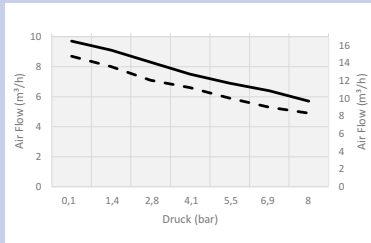

Lieferleistung

120R-40B